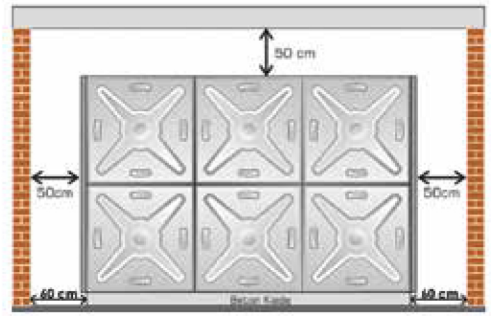

DEPO YERLEŞİMİ ÖN GÖRÜNÜM

Beton kaide yapılmayan alanlarda opsiyonel plastik kaide uygulanabilmektedir.

BOYUT TABLOSU			
KAPASİTE (LT)	DEPO ÖLÇÜLERİ		
	EN (mm)	BOY (mm)	YÜKSEKLİK (mm)
0.625 lt	0.540 mm	1.080 mm	1.080 mm
1.250 lt	1.080 mm	1.080 mm	1.080 mm
1.850 lt	1.080 mm	1.620 mm	1.080 mm
2.500 lt	1.080 mm	2.160 mm	1.080 mm
2.500 lt	1.080 mm	1.080 mm	2.160 mm
3.750 lt	1.080 mm	1.620 mm	2.160 mm
5.000 lt	2.160 mm	2.160 mm	1.080 mm
5.000 lt	1.080 mm	2.160 mm	2.160 mm
6.250 lt	1.080 mm	2.700 mm	2.160 mm
7.500 lt	1.620 mm	2.160 mm	2.160 mm
10.000 lt	2.160 mm	2.160 mm	2.160 mm
12.500 lt	2.160 mm	2.700 mm	2.160 mm
15.000 lt	2.160 mm	3.240 mm	2.160 mm
17.600 lt	2.160 mm	3.780 mm	2.160 mm
18.850 lt	2.700 mm	3.240 mm	2.160 mm
20.000 lt	2.160 mm	4.320 mm	2.160 mm
22.500 lt	3.240 mm	3.240 mm	2.160 mm
25.000 lt	2.700 mm	4.320 mm	2.160 mm
30.000 lt	3.240 mm	4.320 mm	2.160 mm
34.000 lt	3.240 mm	4.860 mm	2.160 mm
35.000 lt	3.780 mm	4.320 mm	2.160 mm
37.750 lt	3.240 mm	5.400 mm	2.160 mm
40.000 lt	4.320 mm	4.320 mm	2.160 mm
44.000 lt	3.780 mm	5.400 mm	2.160 mm
45.300 lt	4.320 mm	4.860 mm	2.160 mm
50.000 lt	4.320 mm	5.400 mm	2.160 mm
52.900 lt	3.780 mm	6.780 mm	2.160 mm
55.400 lt	4.320 mm	5.940 mm	2.160 mm
56.600 lt	4.860 mm	5.400 mm	2.160 mm
60.000 lt	4.320 mm	6.480 mm	2.160 mm
60.400 lt	4.320 mm	4.320 mm	3.240 mm
63.000 lt	5.400 mm	5.400 mm	2.160 mm
63.000 lt	4.320 mm	5.400 mm	2.700 mm
65.500 lt	4.320 mm	7.020 mm	2.160 mm
66.000 lt	3.780 mm	5.400 mm	3.240 mm
68.000 lt	4.860 mm	6.480 mm	2.160 mm
68.000 lt	4.320 mm	4.860 mm	3.240 mm
70.500 lt	4.320 mm	7.560 mm	2.160 mm
75.500 lt	5.400 mm	6.480 mm	2.160 mm
75.500 lt	4.320 mm	5.400 mm	3.240 mm
80.000 lt	4.320 mm	8.640 mm	2.160 mm
83.100 lt	5.940 mm	6.480 mm	2.160 mm
83.100 lt	4.320 mm	5.940 mm	3.240 mm
85.000 lt	4.860 mm	5.400 mm	3.240 mm
85.600 lt	4.320 mm	9.180 mm	2.160 mm
88.000 lt	4.320 mm	7.560 mm	2.700 mm
90.700 lt	6.480 mm	6.480 mm	2.160 mm
90.700 lt	4.320 mm	6.480 mm	3.240 mm
94.400 lt	5.400 mm	8.100 mm	2.160 mm
98.200 lt	6.480 mm	7.020 mm	2.160 mm
100.700 lt	5.400 mm	8.640 mm	2.160 mm
100.700 lt	4.320 mm	8.640 mm	2.700 mm