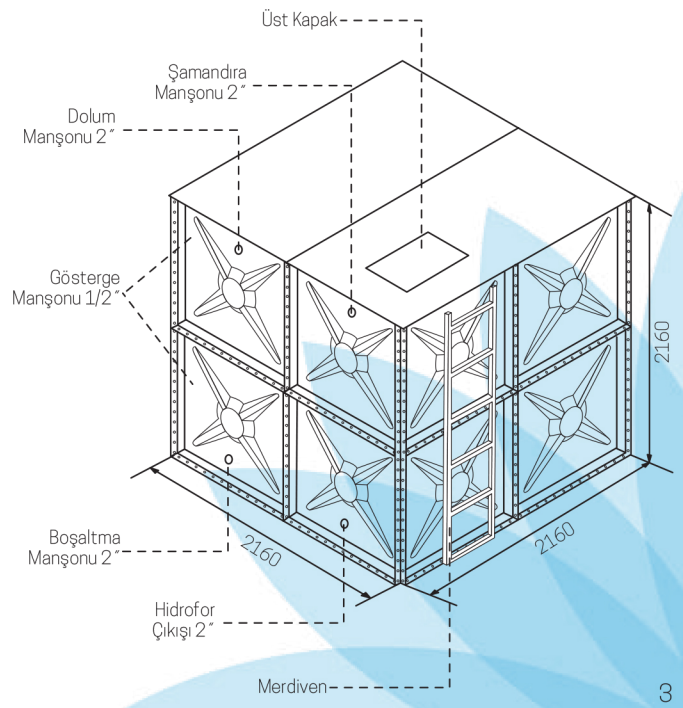

BOYUT TABLOSU			
KAPASİTE (LT)	DEPO ÖLÇÜLERİ		
	EN (mm)	BOY (mm)	YÜKSEKLİK (mm)
0.625 lt	0.540 mm	1.080 mm	1.080 mm
1.250 lt	1.080 mm	1.080 mm	1.080 mm
1.850 lt	1.080 mm	1.620 mm	1.080 mm
2.500 lt	1.080 mm	2.160 mm	1.080 mm
2.500 lt	1.080 mm	1.080 mm	2.160 mm
3.750 lt	1.080 mm	1.620 mm	2.160 mm
5.000 lt	2.160 mm	2.160 mm	1.080 mm
5.000 lt	1.080 mm	2.160 mm	2.160 mm
6.250 lt	1.080 mm	2.700 mm	2.160 mm
7.500 lt	1.620 mm	2.160 mm	2.160 mm
10.000 lt	2.160 mm	2.160 mm	2.160 mm
12.500 lt	2.160 mm	2.700 mm	2.160 mm
15.000 lt	2.160 mm	3.240 mm	2.160 mm
17.600 lt	2.160 mm	3.780 mm	2.160 mm
18.850 lt	2.700 mm	3.240 mm	2.160 mm
20.000 lt	2.160 mm	4.320 mm	2.160 mm
22.500 lt	3.240 mm	3.240 mm	2.160 mm
25.000 lt	2.700 mm	4.320 mm	2.160 mm
30.000 lt	3.240 mm	4.320 mm	2.160 mm
34.000 lt	3.240 mm	4.860 mm	2.160 mm
35.000 lt	3.780 mm	4.320 mm	2.160 mm
37.750 lt	3.240 mm	5.400 mm	2.160 mm
40.000 lt	4.320 mm	4.320 mm	2.160 mm
44.000 lt	3.780 mm	5.400 mm	2.160 mm
45.300 lt	4.320 mm	4.860 mm	2.160 mm
50.000 lt	4.320 mm	5.400 mm	2.160 mm
52.900 lt	3.780 mm	6.780 mm	2.160 mm
55.400 lt	4.320 mm	5.940 mm	2.160 mm
56.600 lt	4.860 mm	5.400 mm	2.160 mm
60.000 lt	4.320 mm	6.480 mm	2.160 mm
60.400 lt	4.320 mm	4.320 mm	3.240 mm
63.000 lt	5.400 mm	5.400 mm	2.160 mm
63.000 lt	4.320 mm	5.400 mm	2.700 mm
65.500 lt	4.320 mm	7.020 mm	2.160 mm
66.000 lt	3.780 mm	5.400 mm	3.240 mm
68.000 lt	4.860 mm	6.480 mm	2.160 mm
68.000 lt	4.320 mm	4.860 mm	3.240 mm
70.500 lt	4.320 mm	7.560 mm	2.160 mm
75.500 lt	5.400 mm	6.480 mm	2.160 mm
75.500 lt	4.320 mm	5.400 mm	3.240 mm
80.000 lt	4.320 mm	8.640 mm	2.160 mm
83.100 lt	5.940 mm	6.480 mm	2.160 mm
83.100 lt	4.320 mm	5.940 mm	3.240 mm
85.000 lt	4.860 mm	5.400 mm	3.240 mm
85.600 lt	4.320 mm	9.180 mm	2.160 mm
88.000 lt	4.320 mm	7.560 mm	2.700 mm
90.700 lt	6.480 mm	6.480 mm	2.160 mm
90.700 lt	4.320 mm	6.480 mm	3.240 mm
94.400 lt	5.400 mm	8.100 mm	2.160 mm
98.200 lt	6.480 mm	7.020 mm	2.160 mm
100.700 lt	5.400 mm	8.640 mm	2.160 mm
100.700 lt	4.320 mm	8.640 mm	2.700 mm

Ölçülerde değişiklik yapma hakkımız saklıdır.